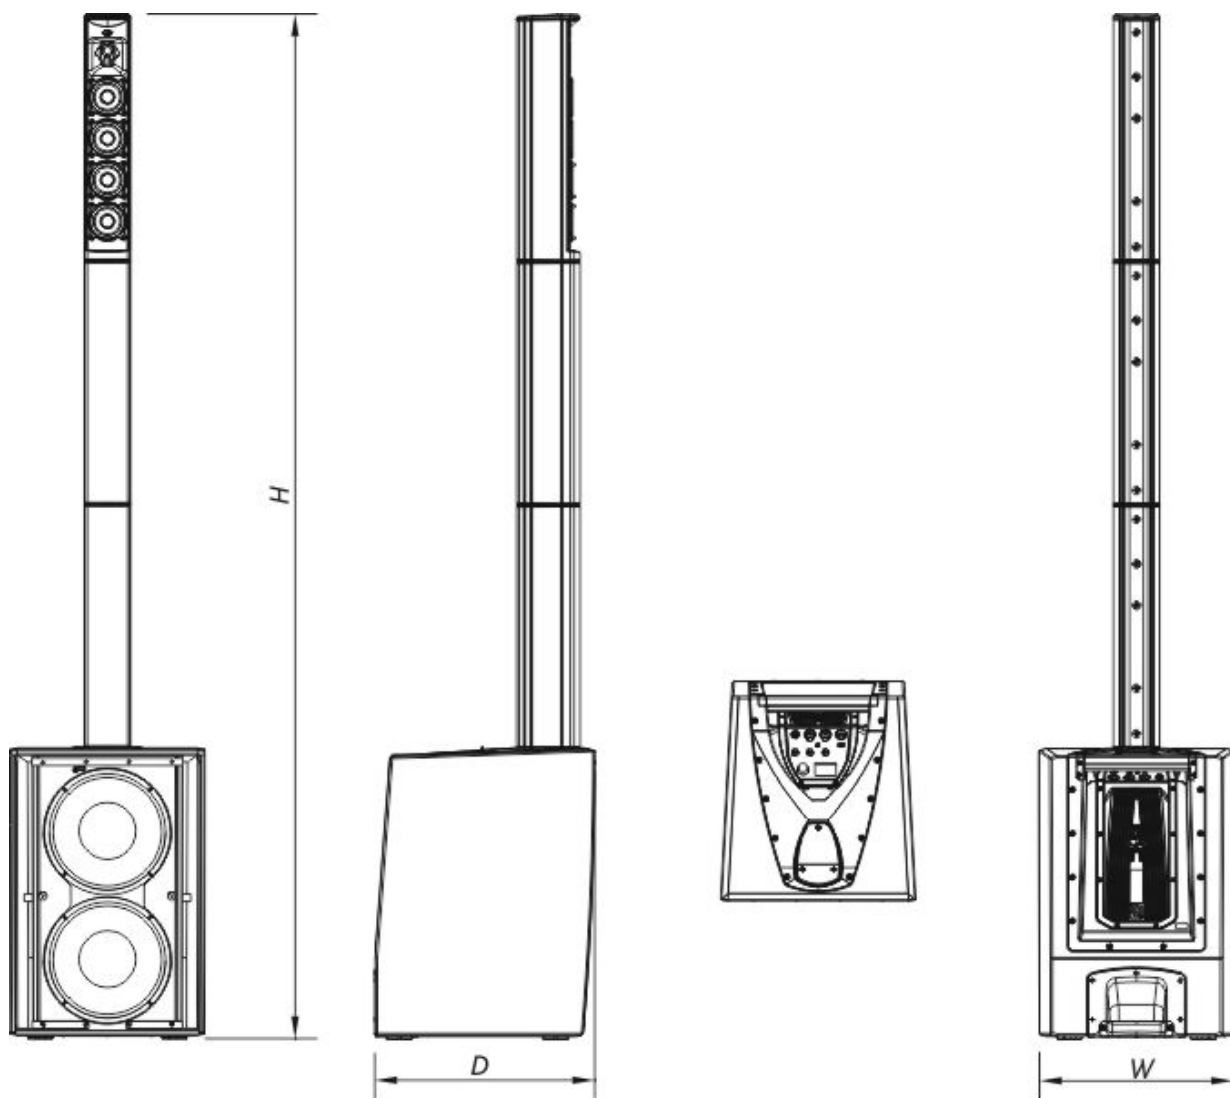

ORDERING INFORMATION

Model	Description	P/N
System		
ALTEA-DUO-20A-W		10435063
Replacement Parts		

ALTEA DUO 20A W

DAS Audio Group, S.L. - C/ Islas Baleares 24 - 46988
Fuente del Jarro - Valencia - Spain - Tel. +34961340860
Updated (DD/MM/YYYY): 23/05/2023