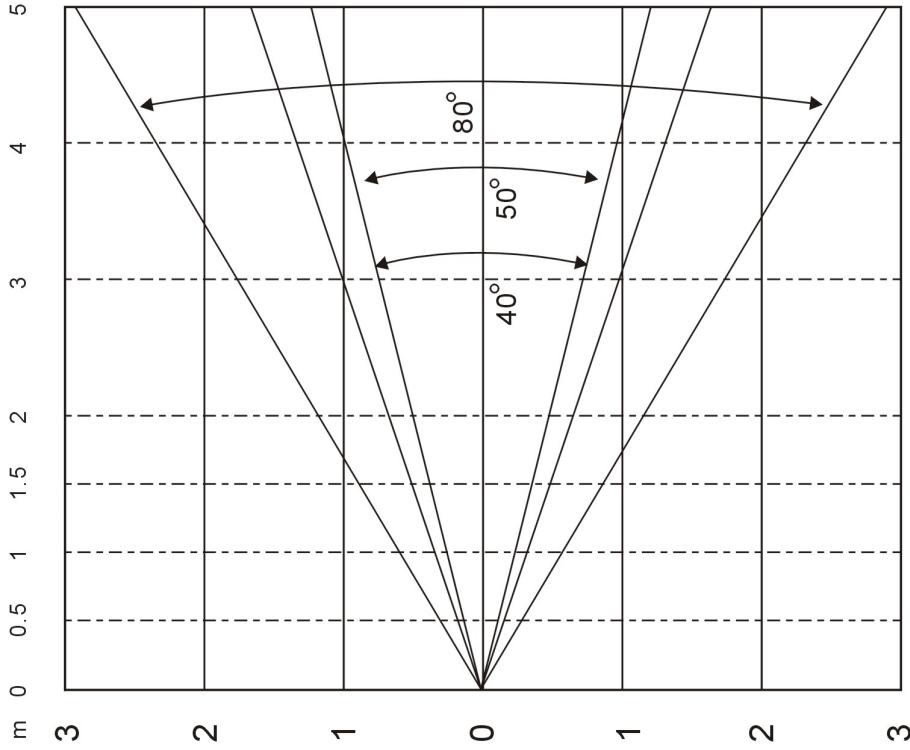

# COB CANNON WASH

	0.5m	1m	2m	3m	4m	5m	Diameter (Meters)
40°	0.4375	0.875	1.75	2.625	3.50	4.375	LUX
	10650	2530	611	289	168	111	LUX
	8490	1869	511	226	130	91	LUX
	8540	1950	545	242	135	95	LUX
	3110	997	253	113.8	61.1	39.1	LUX
RGBA	7320	1970	810	474	297	LUX	
50°	0.53	1.06	2.12	3.18	4.24	5.30	LUX
	5780	1475	393	170.8	98.5	65.4	LUX
	4760	1360	335	154.4	90.5	58.8	LUX
	4800	1454	372	172.8	96.4	64.9	LUX
	2480	892	191	85.4	48.8	31.4	LUX
RGBA	24300	5240	1472	681	373	240	LUX
80°	1.01	2.02	4.04	6.06	8.08	10.1	LUX
	3900	975	247	112.5	66.3	44.7	LUX
	3650	853	219	103.8	60.5	39.1	LUX
	3660	926	246	110.4	65.9	42.5	LUX
	2350	689	159.3	67.9	37.2	25.1	LUX
RGBA	12630	3590	996	549	238	159.9	LUX